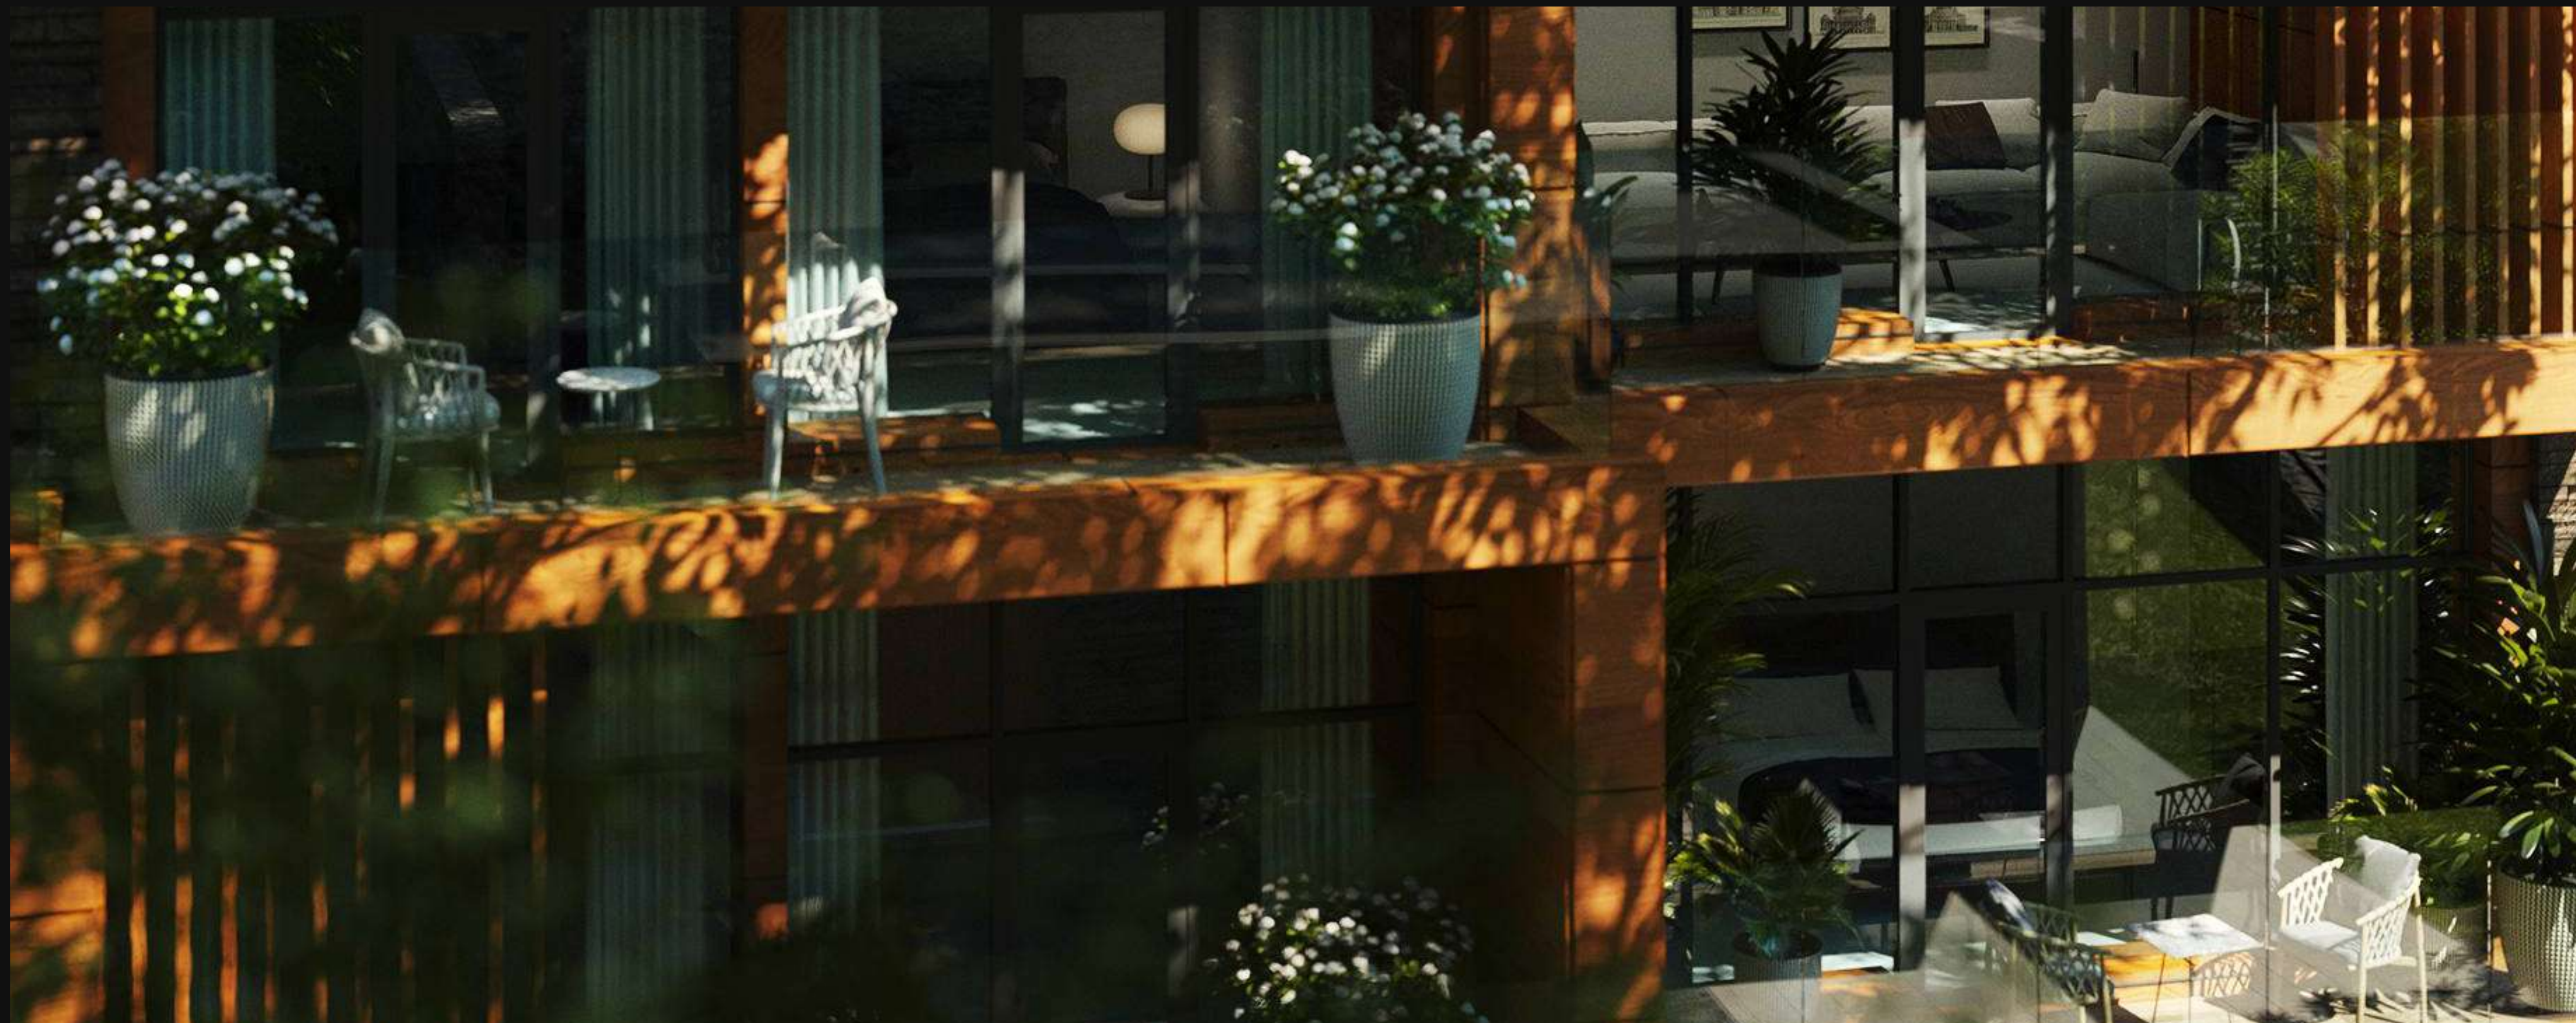

MORE.YALTA

2020

КЛАСС | БИЗНЕС

ЗАКАЗЧИК | GLORAX DEVELOPMENT

ЛОКАЦИЯ | ЯЛТА, КРЫМ

ПРОЕКТ | АПАРТ-ОТЕЛЬ

ART3D | АРХИТЕКТУРНАЯ ХУДОЖЕСТВЕННАЯ 3D-ВИЗУАЛИЗАЦИЯ