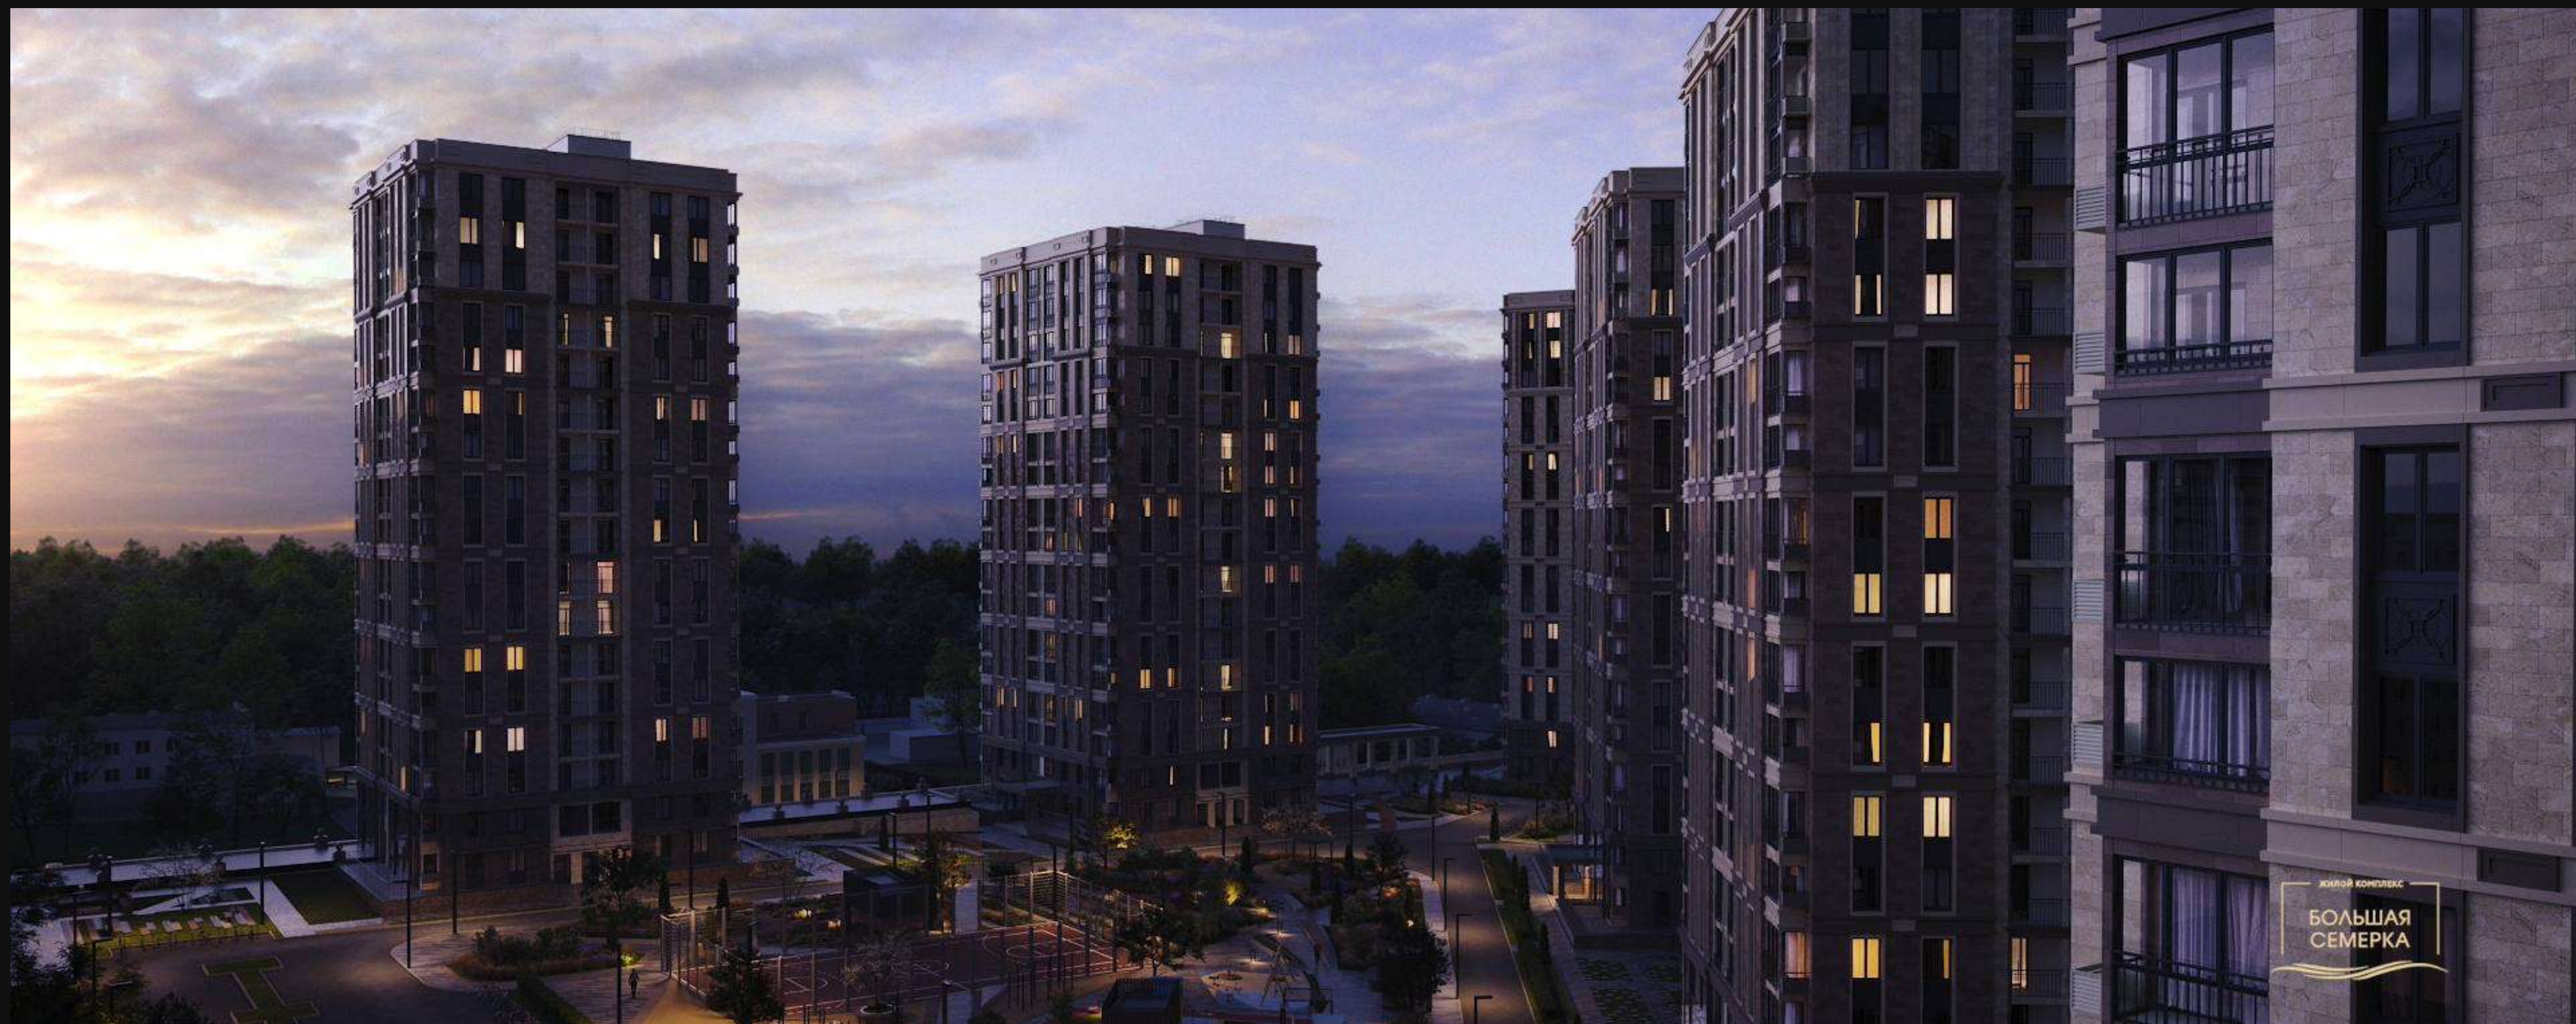

**ХРОНОМЕТРАЖ** | 2:33 МИН

**«БОЛЬШАЯ СЕМЁРКА» — ПРОГУЛКА ПО КОМПЛЕКСУ НА БЕРЕГУ РЕКИ ЯУЗА**

2020

**КЛАСС** | БИЗНЕС  
**ЛОКАЦИЯ** | МОСКВА  
**КЛИЕНТ** | BESTCON

**ЖАНР** | АРХИТЕКТУРНОЕ КИНО  
**ART3D** | ИДЕЯ, СЦЕНАРИЙ, 3D-АНИМАЦИЯ, ВИДЕОСЪЁМКИ, КВАДРОКОПТЕР, ПРОДАКШН И МОНТАЖ  
**ХРОНОМЕТРАЖ** | 2:13 МИН