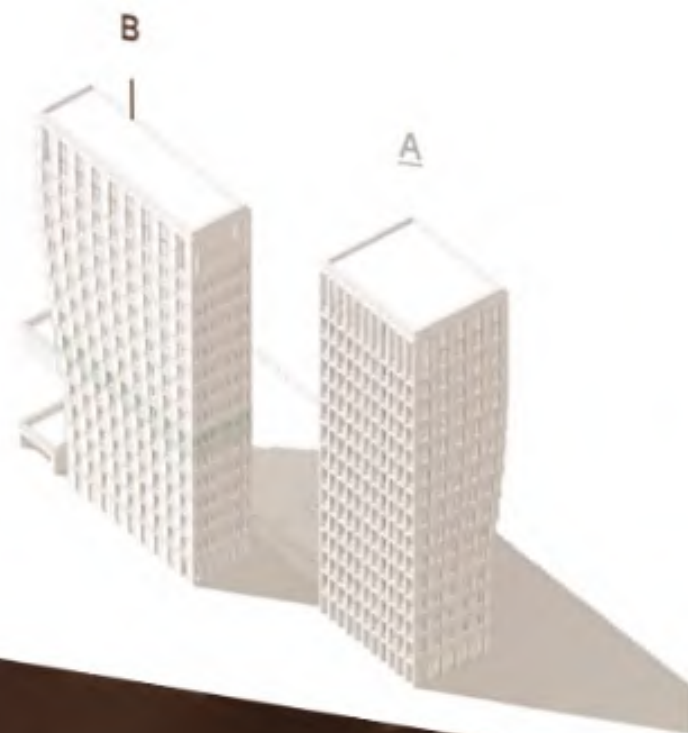

White

2 ИЗБРАННОЕ

Khmovniki

ЖК White Khmovniki / Квартиры / Выбор по фасаду / Корпус В / Этаж 7 / Квартира 19

CG CAPITAL GROUP

+7 495 156 0310

← НАЗАД

ДОБАВИТЬ В ИЗБРАННОЕ

ЗАБРОНИРОВАТЬ

СКАЧАТЬ ПЛАНИРОВКУ

PDF

ОТПРАВИТЬ НА ПОЧТУ