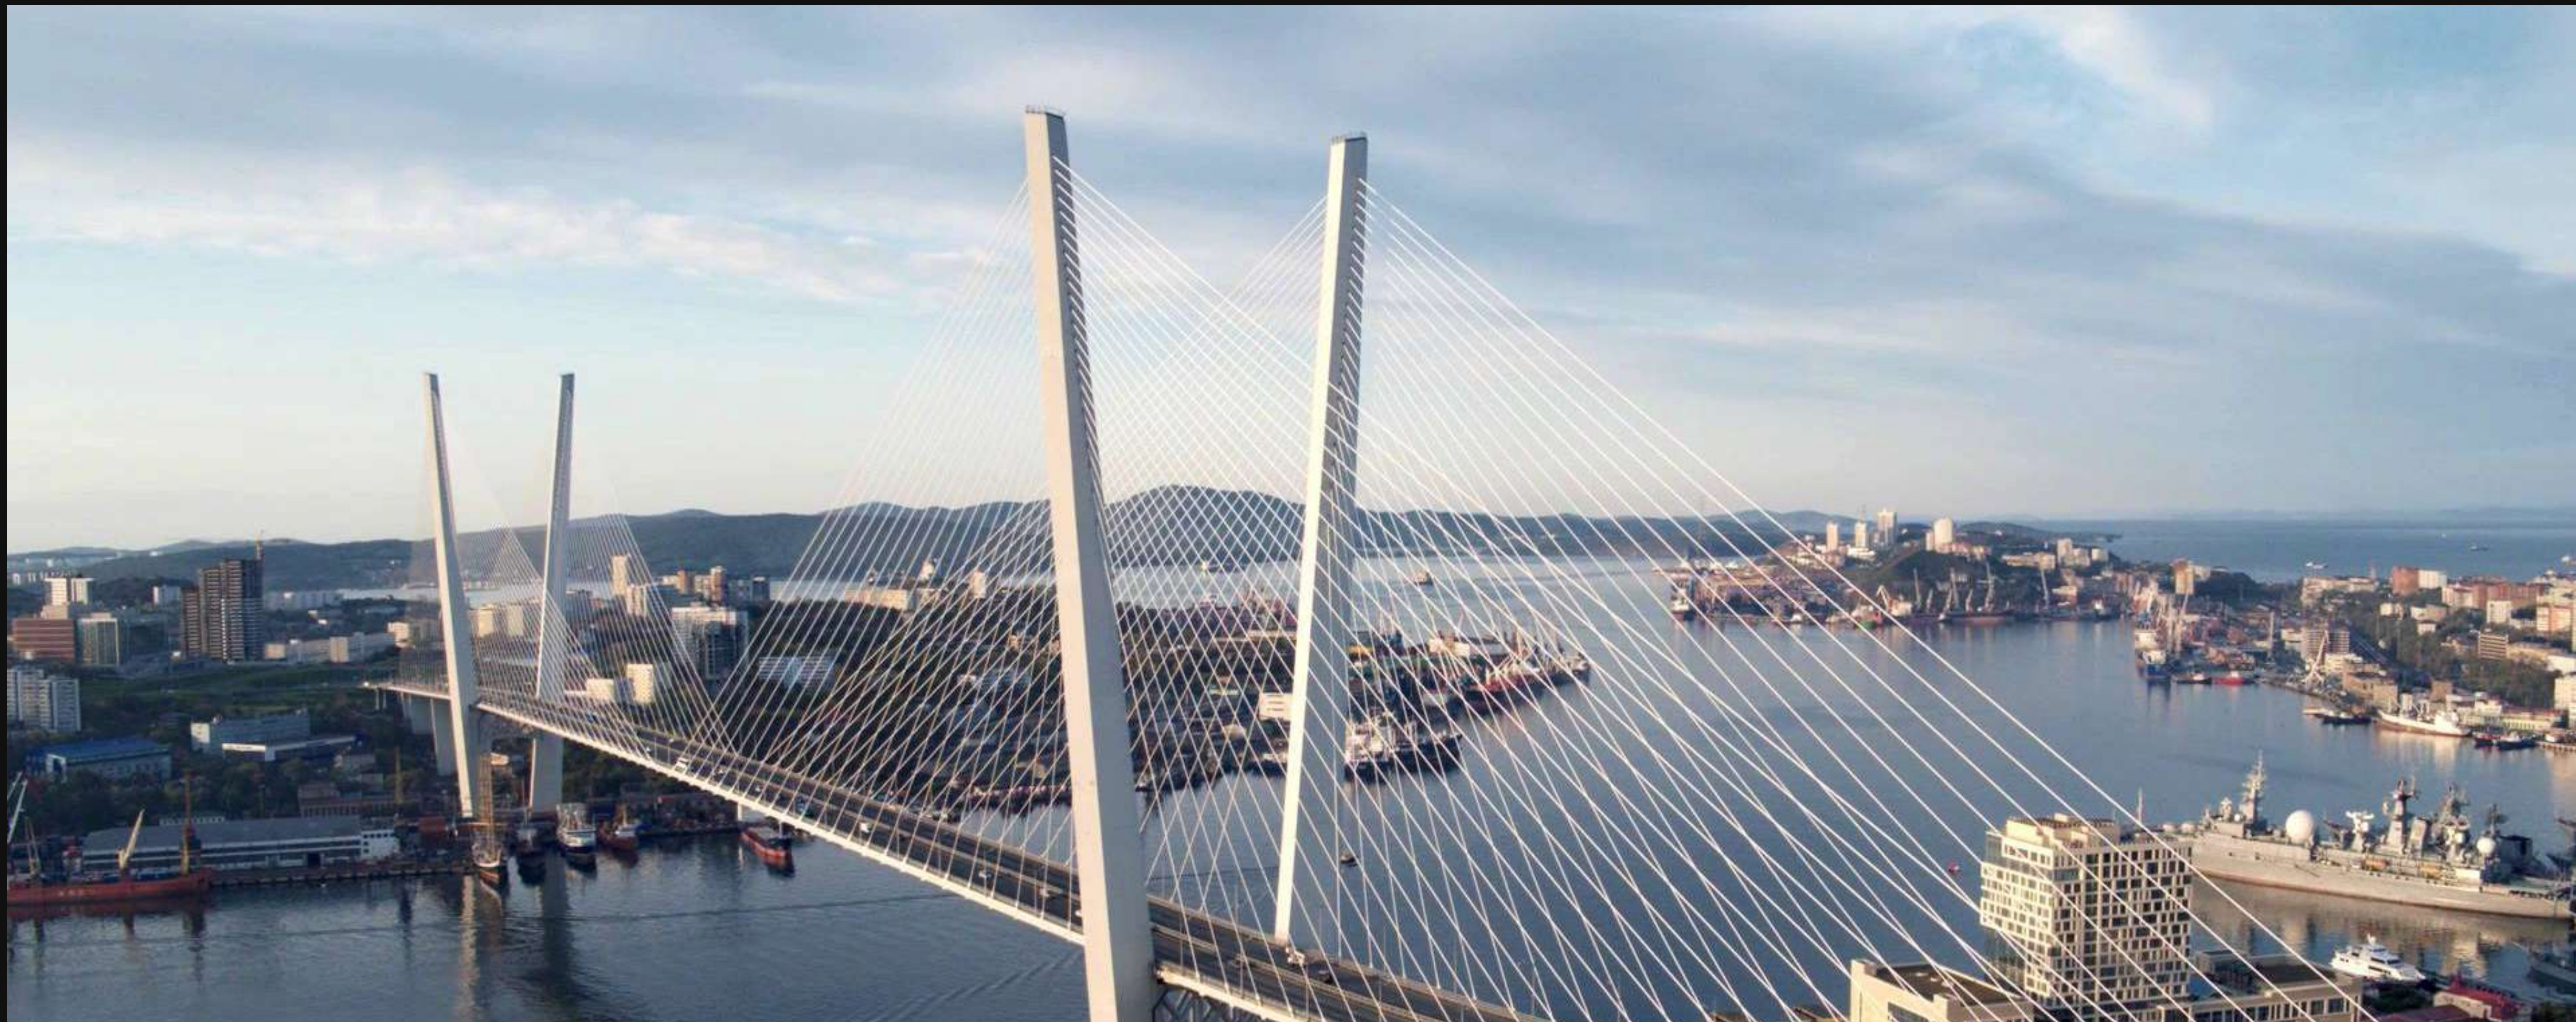

**«BURNY CITY» — ПЕРВЫЙ ДАЛЬНЕВОСТОЧНЫЙ ПРОЕКТ ПО КОНЦЕПЦИИ «ГОРОД В ГОРОДЕ»**

2020

**КЛАСС** | ЭЛИТНЫЙ  
**ЛОКАЦИЯ** | ВЛАДИВОСТОК  
**ДЕВЕЛОПЕР** | МФК БУРНЫЙ

**ЖАНР** | АРХИТЕКТУРНОЕ КИНО  
**ART3D** | ИДЕЯ, СЦЕНАРИЙ, 3D-АНИМАЦИЯ, ВИДЕОСЪЁМКИ, КВАДРОКОПТЕР, ПРОДАКШН И МОНТАЖ  
**ХРОНОМЕТРАЖ** | 1:43 МИН