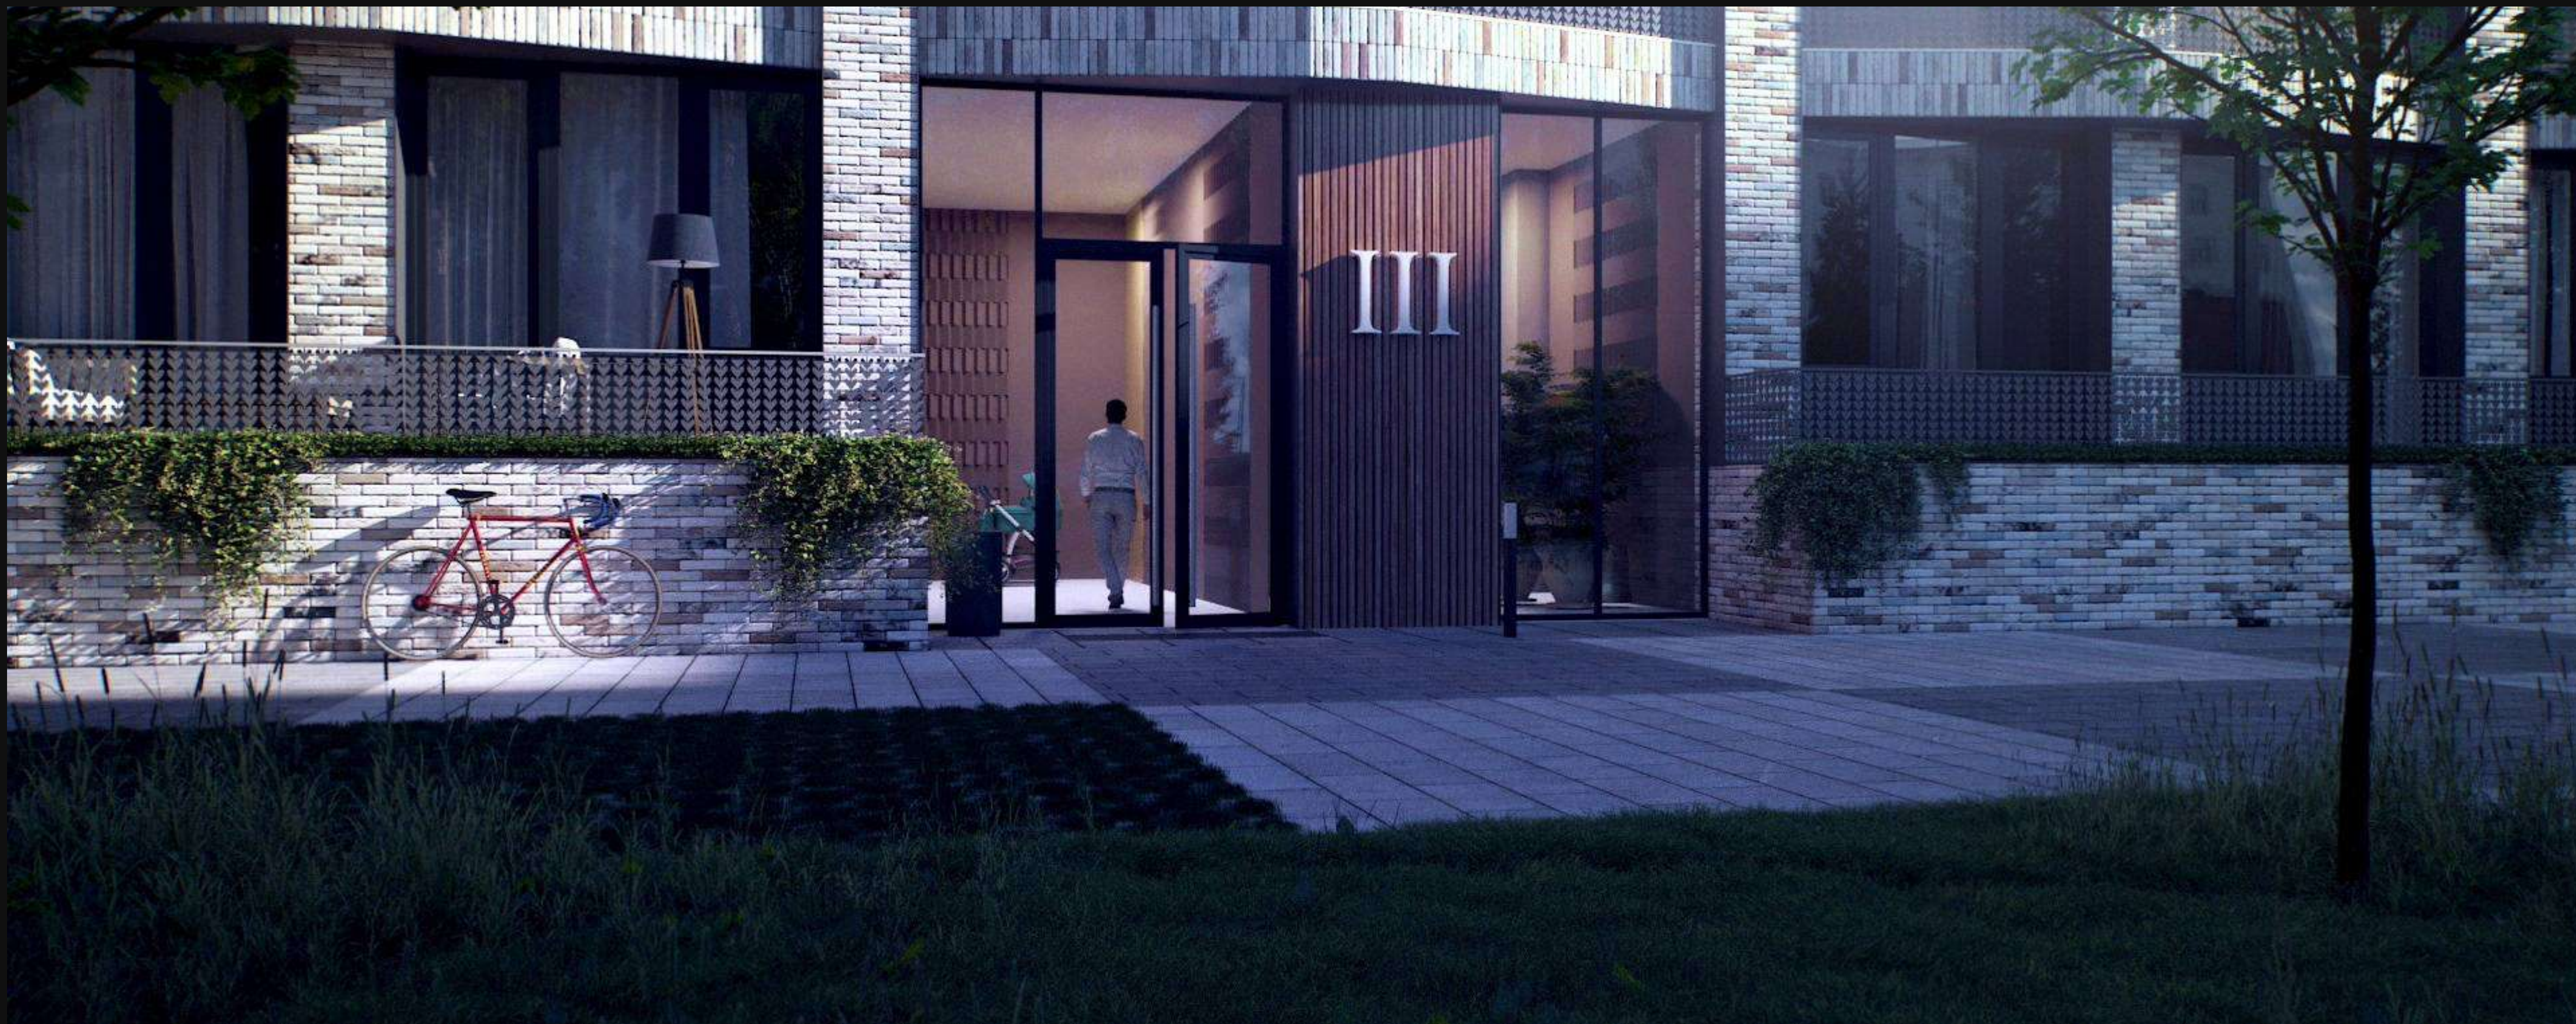

«VITALITY» — ЖИЗНЕННАЯ СИЛА

2019

КЛАСС | БИЗНЕС

ЛОКАЦИЯ | МОСКВА

ДЕВЕЛОПЕР | LARUS CAPITAL

ЖАНР | АРХИТЕКТУРНОЕ КИНО

ART3D | ИДЕЯ, СЦЕНАРИЙ, 3D-АНИМАЦИЯ, ВИДЕОСЪЁМКИ, КВАДРОКОПТЕР, ПРОДАКШН И МОНТАЖ

ХРОНОМЕТРАЖ | 2:13 МИН