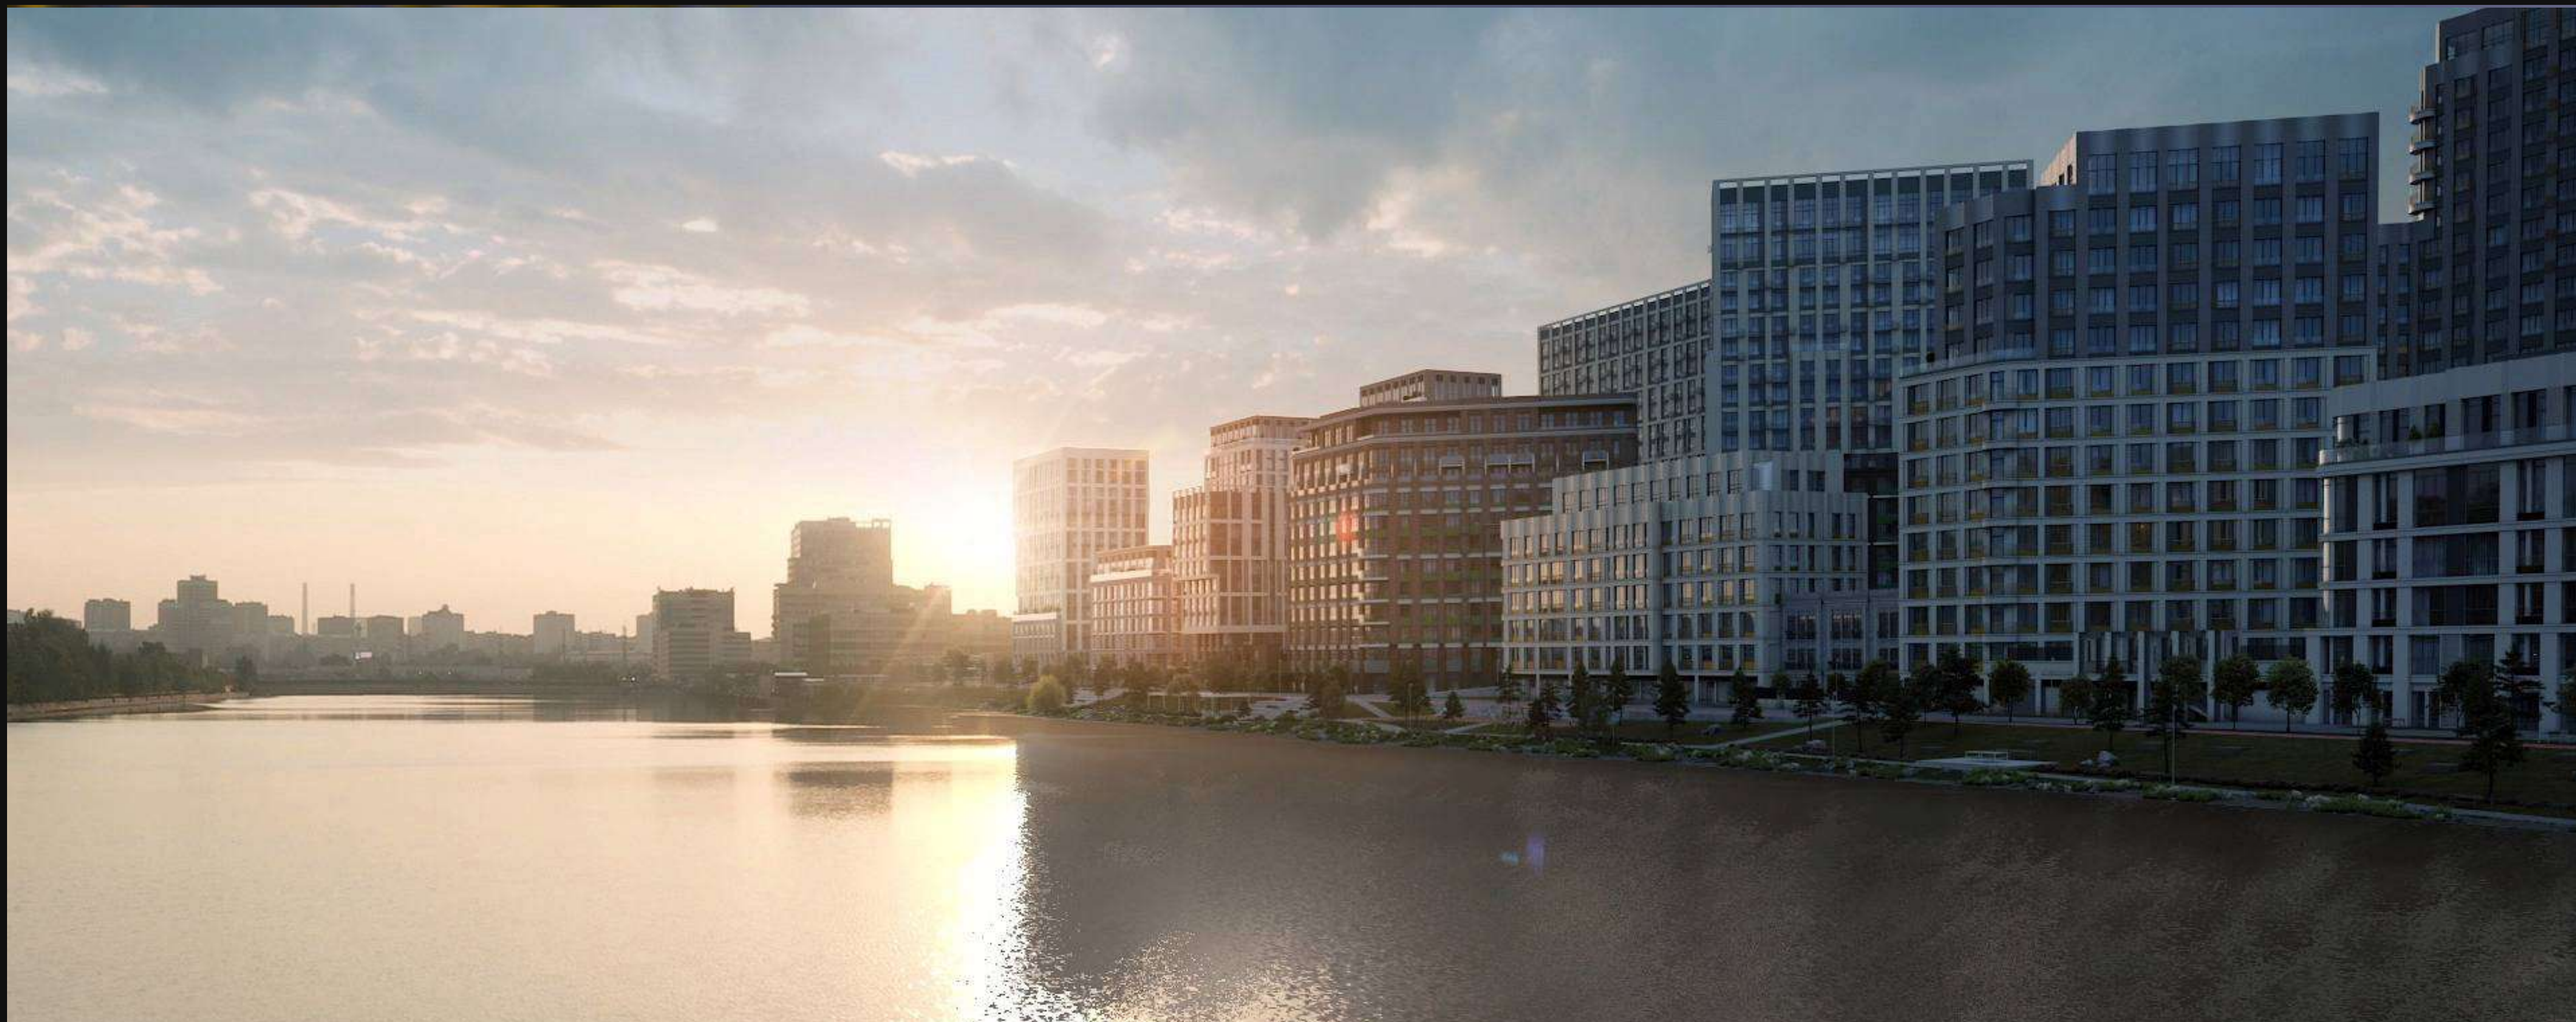

**ЖАНР** | СЕРИЯ FASHION РЕКЛАМНЫХ РОЛИКОВ

**ART3D** | ИДЕЯ, СЦЕНАРИЙ, ВИДЕОСЪЁМКИ, КАСТИНГ, ПРОДАКШН И МОНТАЖ

**ХРОНОМЕТРАЖ** | 1:30 МИН

**«NOW.» — ПРОГУЛКА ПО КВАРТАЛУ ДЛЯ ЖИЗНИ СО СВОЕЙ НАБЕРЕЖНОЙ**

2020